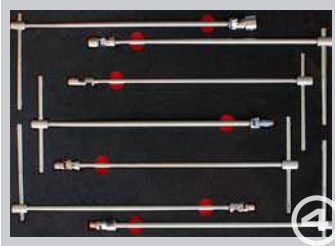

Cod. 05.088.48

BASIC
kit 3

154 pz / pcs

CHROME
VANADIUM

Cod. 05.090.96

BASIC
kit 4

161 pz / pcs

CHROME
VANADIUM

Cod. 05.090.30

Set 54 bussole/accessori
Kit of 54pcs socket wrenches 1/4"
Juego de 54pcs llaves de tubo/accesorios 1/4"
 Materiale • Material: CR-V
Il set contiene • The kit includes • El kit incluye:
 Bussole • socket wrenches • Llaves de tubo
 1/4" 4-4,5-5-6-7-8-9-10-11-12-13 mm
 Bussole lunghe • Long socket wrenches • Llaves largas
 1/4" 4-5-6-7-8-9-10-11-12-13-14 mm
 Bussole • socket wrenches • Llaves torx
 1/4" torx E 4-5-6-7-8
 Barre estensione • Extension bars • Barras de extension
 1/4" 50-75-100 mm
 Inserti • Inserts • Insertos
 1/4" PH1,2 - PZ1,2, SL 4,5 - 5, H3, 4, 5, 6, T8, T10, T15, T20, T25, T30

Cod. 05.090.36

Set 34 chiavi esagonali a L
Kit 34pcs hexagonal L-wrenches
Juego de 34pcs llaves hexagonales en L
 Materiale • Material: CR-V
Il set contiene • The kit includes • El kit incluye:
 9 chiavi esag. • 9 hexagon keys • 9 llaves hex.
 1,5 - 2 - 2,5- 3 - 4 - 5- 6 - 8 - 10mm
 9 chiavi esag. SAE • 9 SAE hexagon keys • 9 llaves hex. SAE
 1/16, 5/64, 3/32, 1/8, 5/32, 3/16, 1/4, 5/16, 3/8
 8 chiavi torx • 8 torx keys • 8 llaves torx
 T9, T10, T15, T20, T25, T27, T30, T40
 8 chiavi esag. SAE • 8 SAE hexagon keys • 8 llaves hex. SAE
 1/16, 5/64, 3/32, 1/8, 5/32, 3/16, 7/32, 1/4"

2pz punta fine • 2pcs pin head • 2pcs punta fina
8x12x180; 10x12x180

2pz punta conica • 2pcs taper punch • 2pcs punta conica
6x10x180; 8x12x180

1pz punta triangolare • 1pc triangular head • 1pc punta triangular
6x10x180